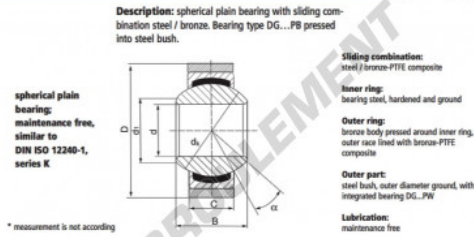

### S12-PW

order number	measurement [mm]			
type	d	B	C	d <sub>1</sub>
S 12 PW	12	16	12,00	15,4

type	D	measurement [mm]	d <sub>1</sub>	α [°]	load rating C <sub>0</sub> [N]	weight [kg]
S 12 PW	30*	22,2	12	13	67	0,080

## CARACTÉRISTIQUES PRODUIT

Marque	DURBAL
N° Ean13	3663952510750
Diam. intérieur	12 mm
Diam. extérieur	30 mm
Epaisseur	12 mm
Type	GEEW
Poids	80 g
Filetage	Filetage à droite
Lubrification	sans
Conditionnement	1