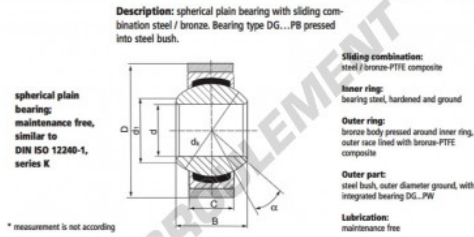

Rotule GEEW S10-PW-DURBAL - S10-PW-DURBAL

<https://www.123roulement.ca/roulement-palier/rotule/geew/s10-pw-durbal>

S10-PW

order number	measurement [mm]			
type	D	d ₁	C	B
S 10 PW	10	14	10,50	12,9

type	D	d ₁	α [°]	load rating C ₀ [N]	weight [g]
S 10 PW	26*	19,0	13	50	0,040

CARACTÉRISTIQUES PRODUIT

Marque	DURBAL
N° Ean13	3663952510729
Diam. intérieur	10 mm
Diam. extérieur	26 mm
Epaisseur	10.5 mm
Type	GEEW
Poids	40 g
Lubrification	sans
Conditionnement	1

contact@123roulement.ca