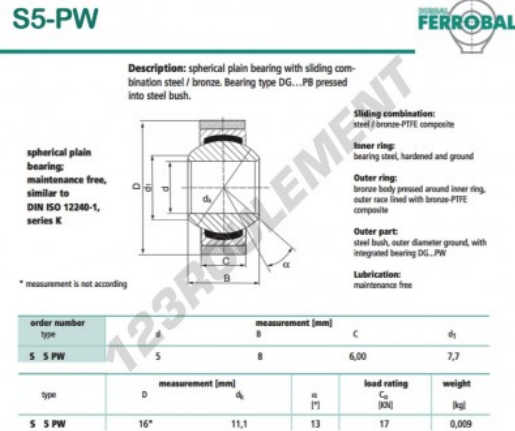

## Rotule GEEW S5-PW-DURBAL - S5-PW-DURBAL

<https://www.123roulement.ca/roulement-palier/rotule/geew/s5-pw-durbal>

### CARACTÉRISTIQUES PRODUIT

Marque	DURBAL
N° Ean13	3663952510675
Diam. intérieur	5 mm
Diam. extérieur	16 mm
Epaisseur	6 mm
Type	GEEW
Poids	9 g
Lubrification	sans
Conditionnement	1

[contact@123roulement.ca](mailto:contact@123roulement.ca)