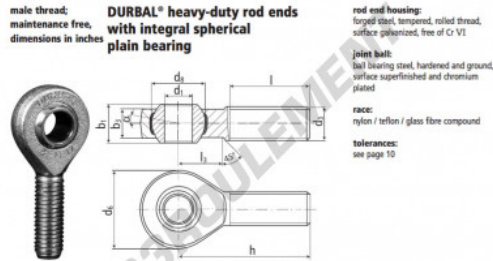

Rotule SA

BEM1-1-20-501-DURBAL - BEM1-1-20-501-DURBAL

<https://www.123roulement.ca/roulement-palier/rotule/sa/bem1-1-20-501-durbal>

BEM1/1-20-501

order number		measurements [inches]						
type	right-hand thread / left-hand thread	d_1	d_2 class 2	d_5	d_6	h_1	h_2	
BEM 1/1 -20	-501	1.000	1.0000-12 UNF	2.362	1.688	1.220	.866	
		measurements [inches]			weight	basic load rating		
type	h	l	l_3	α_1 [°]	α_2 [°]	(kg)	dyn. C (N)	stat. C ₀ (N)
BEM 1/1	3.720	2.244	1.200	15,5	10,0	0,562	45350	113380

CARACTÉRISTIQUES PRODUIT

Marque	DURBAL
N° Ean13	3663952510491
Diam. intérieur	25.4 mm
Diam. extérieur	59.99 mm
Épaisseur	30.99 mm
Type	SA
Poids	562 g
Filetage	Filetage à droite
Lubrification	sans
Conditionnement	1