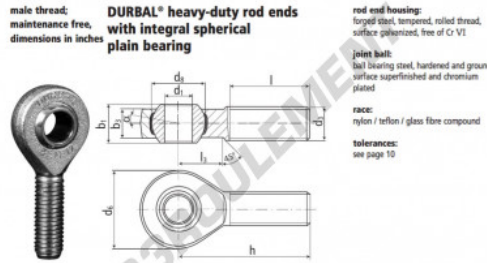

Rotule SA BEM3-4-20-501-DURBAL - BEM3-4-20-501-DURBAL

<https://www.123roulement.ca/roulement-palier/rotule/sa/bem3-4-20-501-durbal>

BEM3/4-20-501

order number		measurements [inches]						
type	right-hand thread (RH) / left-hand thread (LH)	d ₁	d ₂ class 2	d ₃	d ₄	h ₁	h ₂	
BEM 3/4-20	-501	.750	.7500-16 UNF	1.750	1.249	.874	.688	
measurements [inches]		weight		basic load rating				
type	h	l	l ₃	α ₁ [°] [°]	α ₂ [°] [°]	(kg)	dyn. C	stat. C ₀ [N]
BEM 3/4	2.893	1.750	1.023	11,0	7,0	0,249	24870	62175

CARACTÉRISTIQUES PRODUIT

Marque	DURBAL
N° Ean13	3663952510460
Diam. intérieur	19.05 mm
Diam. extérieur	44.45 mm
Épaisseur	22.2 mm
Type	SA
Poids	249 g
Filetage	Filetage à droite
Lubrification	sans
Conditionnement	1