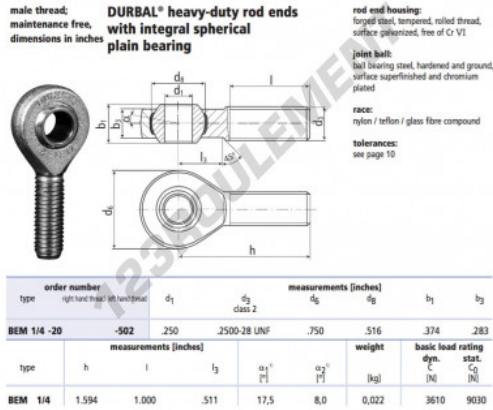

Rotule SA BEM1-4-20-502-DURBAL - BEM1-4-20-502-DURBAL

<https://www.123roulement.ca/roulement-palier/rotule/sa/bem1-4-20-502-durbal>

BEM1/4-20-502

CARACTÉRISTIQUES PRODUIT

Marque	DURBAL
N° Ean13	3663952510392
Diam. intérieur	6.35 mm
Diam. extérieur	19.05 mm
Épaisseur	9.5 mm
Type	SA
Poids	22 g
Filetage	Filetage à gauche
Lubrification	sans
Conditionnement	1