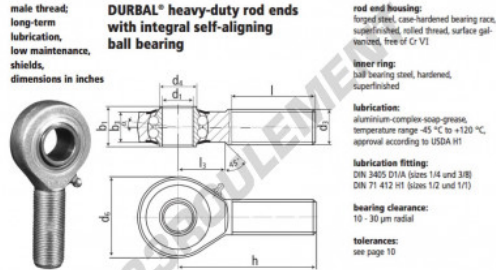

Rotule SA BRM1-2-00-502-DURBAL - BRM1-2-00-502-DURBAL

<https://www.123roulement.ca/roulement-palier/rotule/sa/brm1-2-00-502-durbal>

BRM1/2-00-502

order number		measurements [inches]							
type	right hand thread, left hand thread	d ₁	d ₂ class 2	d ₄	d ₅	b ₁	b ₂	b ₃	
BRM1/2-00	-502	500	5000-20 UNF	574	1.311	624	.472		
measurements [inches]		weight		calculation factors		rotational speed limit		basic load rating	
type	h	l	l ₃	α [°]	Y	Y ₂	rpm [min]	C _{dyn.} [N]	C _{stat.} [N]
BRM1/2	2.460	1.496	.846	7,5	0,109	1,74	1,82	1125	4850 1850

CARACTÉRISTIQUES PRODUIT

Marque	DURBAL
N° Ean13	3663952510293
Diam. intérieur	12.7 mm
Diam. extérieur	33.3 mm
Epaisseur	15.85 mm
Type	SA
Poids	109 g
Filetage	Filetage à gauche
Lubrification	avec
Conditionnement	1