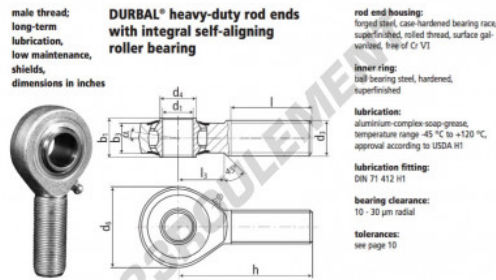

Rotule SA BRTM1-1-01-501-DURBAL - BRTM1-1-01-501-DURBAL

<https://www.123roulement.ca/roulement-palier/rotule/sa/brtm1-1-01-501-durbal>

BRTM1/1-01-501

order number		measurements [inches]						
type	sp/ha/nd/01/14 UNS	d ₁	d ₂ class 2	d ₄	d ₆	b ₁	b ₃	
BRTM 1/1 -01	-501	1.000	1.0000-14 UNS	1.161	2.519	1.220	.866	
measurements [inches]		weight		rotational speed limit		basic load rating		
type	h	l	l ₃	α [°]	force [lbf]	C [N]	C ₀ [N]	
BRTM 1/1	3.720	2.264	1.279	5,0	0,590	600	24900 18500	

CARACTÉRISTIQUES PRODUIT

Marque	DURBAL
N° Ean13	3663952509983
Diam. intérieur	25.4 mm
Diam. extérieur	63.98 mm
Épaisseur	30.99 mm
Type	SA
Poids	590 g
Filetage	Filetage à droite
Lubrification	avec
Conditionnement	1