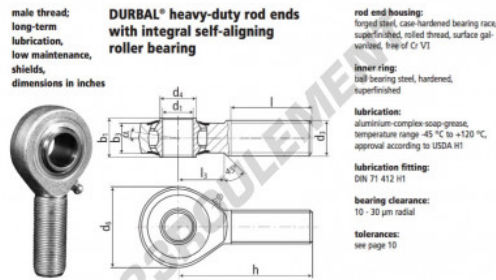

Rotule SA

BRTM1-1-01-502-DURBAL - BRTM1-1-01-502-DURBAL

<https://www.123roulement.ca/roulement-palier/rotule/sa/brtm1-1-01-502-durbal>

BRTM1/1-01-502

order number		measurements [inches]						
type	right-hand thread / left-hand thread	d ₁	d ₂ class 2	d ₄	d ₆	b ₁	b ₃	
BRTM 1/1 -01	-502	1.000	1.0000-14 UNS	1.161	2.519	1.220	.866	
measurements [inches]		weight		rotational speed limit	basic load rating			
type	h	l	l ₃	α [°]	mass [kg]	C [N]	C ₀ [N]	
BRTM 1/1	3.720	2.264	1.279	5,0	0,590	600	24900 18500	

CARACTÉRISTIQUES PRODUIT

Marque	DURBAL
N° Ean13	3663952509976
Diam. intérieur	25.4 mm
Diam. extérieur	63.98 mm
Épaisseur	30.99 mm
Type	SA
Poids	590 g
Filetage	Filetage à gauche
Lubrification	avec
Conditionnement	1