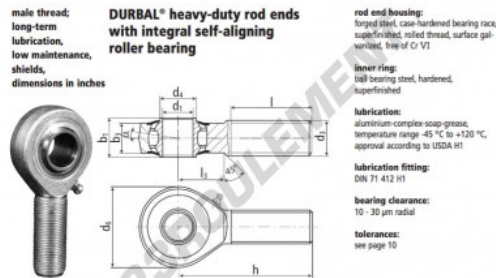

Rotule SA

BRTM3-4-00-502-DURBAL - BRTM3-4-00-502-DURBAL

<https://www.123roulement.ca/roulement-palier/rotule/sa/brtm3-4-00-502-durbal>

BRTM3/4-00-502

order number		measurements [inches]						
type	right-hand thread / left-hand thread	d ₁	d ₂ class 2	d ₄	d ₆	b ₁	b ₂	
BRTM 3/4 -00	-502	.750	.7500-16 UNF	.956	1.968	.984	.708	
measurements [inches]		weight		rotational speed limit	basic load rating			
type	h	l	l ₂	α [°]	force [lbf]	C [N]	C ₀ [N]	
BRTM 3/4	3.090	1.850	1.102	7,0	0,341	825	16655 11445	

CARACTÉRISTIQUES PRODUIT

Marque	DURBAL
N° Ean13	3663952509945
Diam. intérieur	19.05 mm
Diam. extérieur	49.99 mm
Épaisseur	24.99 mm
Type	SA
Poids	341 g
Filetage	Filetage à gauche
Lubrification	avec
Conditionnement	1