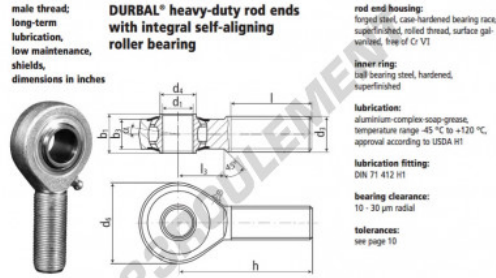

Rotule SA

BRTM3-4-00-501-DURBAL - BRTM3-4-00-501-DURBAL

<https://www.123roulement.ca/roulement-palier/rotule/sa/brtm3-4-00-501-durbal>

BRTM3/4-00-501

order number		measurements [inches]						
type	right-hand thread / left-hand thread	d ₁	d ₂ class 2	d ₄	d ₆	b ₁	b ₂	
BRTM 3/4 -00	-501	.750	.7500-16 UNF	.956	1.968	.984	.708	
measurements [inches]		weight		rotational speed limit	basic load rating			
type	h	l	l ₂	α [°]	mass [kg]	C [N]	C ₀ [N]	
BRTM 3/4	3.090	1.850	1.102	7,0	0,341	825	16655 11445	

CARACTÉRISTIQUES PRODUIT

Marque	DURBAL
N° Ean13	3663952509938
Diam. intérieur	19.05 mm
Diam. extérieur	49.99 mm
Épaisseur	24.99 mm
Type	SA
Poids	341 g
Filetage	Filetage à droite
Lubrification	avec
Conditionnement	1