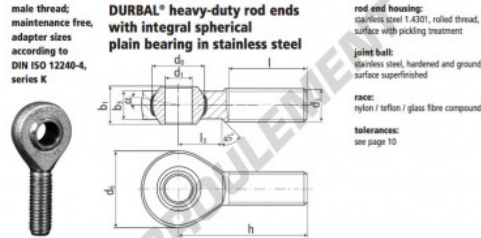

### BEM25-60-501

order number		measurements [mm]		weight		basic load rating		
type	right-hand thread	d <sub>1</sub>	d <sub>2</sub>	d <sub>4</sub>	b <sub>1</sub>	C	C <sub>2</sub>	
BEM 25 -60	-501	25	M 24 x 2	60	42,80	31	22,0	
measurements [mm]		weight		basic load rating				
type	h	l	l <sub>3</sub>	α <sub>1</sub> <sup>1</sup> [°]	α <sub>2</sub> <sup>2</sup> [°]	[kg]	[N]	[N]
BEM 25	94	57	30	15,0	10,0	0,630	27860	79100

## CARACTÉRISTIQUES PRODUIT

Marque	DURBAL
N° Ean13	3663952509877
Diam. intérieur	25 mm
Diam. extérieur	60 mm
Épaisseur	31 mm
Type	SA
Poids	630 g
Filetage	Filetage à droite
Lubrification	sans
Conditionnement	1