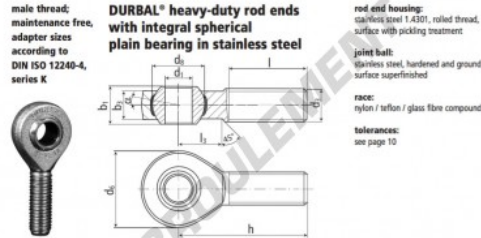

Rotule SA

BEM20-60-501-DURBAL - BEM20-60-501-DURBAL

<https://www.123roulement.ca/roulement-palier/rotule/sa/bem20-60-501-durbal>

BEM20-60-501

order number		measurements [mm]						
type	right-hand thread	left-hand thread	d ₁	d ₂	d ₆	b ₁	b ₂	
BEM 20 -60	-501		20	M 20 x 1,5	50	34,87	25	18,0
measurements [mm]		weight		basic load rating				
type	h	l	l ₃	α ₁ ¹ [°]	α ₂ ¹ [°]	dyn	stat.	
BEM 20	78	47	28	14,5	9,0	0,327	18960	54800

CARACTÉRISTIQUES PRODUIT

Marque	DURBAL
N° Ean13	3663952509839
Diam. intérieur	20 mm
Diam. extérieur	50 mm
Epaisseur	25 mm
Type	-
Poids	327 g
Filetage	-
Lubrification	-
Conditionnement	-

contact@123roulement.ca