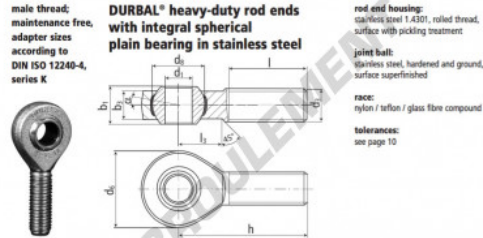

Rotule SA BEM10-60-501-DURBAL - BEM10-60-501-DURBAL

<https://www.123roulement.ca/roulement-palier/rotule/sa/bem10-60-501-durbal>

BEM10-60-501

order number		measurements [mm]		weight		basic load rating	
type	right-hand thread	d ₁	d ₂	d ₃	d ₄	h ₁	h ₂
BEM 10 -60	-501	10	M 10	28	19,00	14	10,5
measurements [mm]		weight		basic load rating		dyn. stat.	
type	h	l	l ₃	α ₁ ¹ [°]	α ₂ ¹ [°]	C	C ₀
BEM 10	48	29	15	13,5	8,0	0,060	6400 14000

CARACTÉRISTIQUES PRODUIT

Marque	DURBAL
N° Ean13	3663952509730
Diam. intérieur	10 mm
Diam. extérieur	28 mm
Épaisseur	14 mm
Type	SA
Poids	60 g
Filetage	Filetage à droite
Lubrification	sans
Conditionnement	1