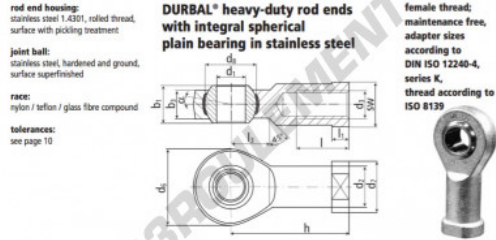

# Rotule SI

### BEF30SO-61-502

order number		measurements [mm]										
type	right hand thread / left hand thread	d <sub>1</sub>	d <sub>2</sub>	d <sub>3</sub>	d <sub>6</sub>	d <sub>7</sub>	d <sub>8</sub>	b <sub>1</sub>	b <sub>3</sub>			
BEF 30SO -61	-502	30	40,0	M 27 x 2	70	50	50,75	37	25,0			
type		measurements [mm]							weight		basic load rating	
h	l	l <sub>1</sub>	l <sub>3</sub>	SW	α <sub>1</sub> [°]	α <sub>2</sub> [°]	[kg]	C [N]	C <sub>0</sub> [N]	stat.		
BEF 30SO	110	51	15,0	35	41	17,0	10,5	1,084	33800	97100		

## CARACTÉRISTIQUES PRODUIT

Marque	DURBAL
N° Ean13	3663952509655
Diam. intérieur	30 mm
Diam. extérieur	70 mm
Epaisseur	37 mm
Type	SI
Poids	1084 g
Filetage	Filetage à gauche
Lubrification	sans
Conditionnement	1