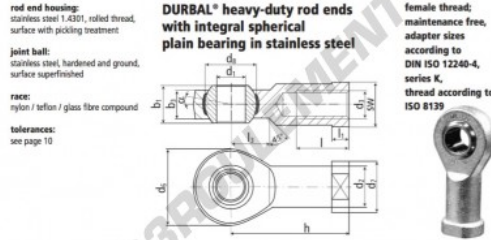

Rotule SI

BEF25-60-501-DURBAL - BEF25-60-501-DURBAL

<https://www.123roulement.ca/roulement-palier/rotule/si/bef25-60-501-durbal>

BEF25-60-501

| order number | | measurements [mm] | | | | | | | | | | | |
|--------------|-------------------|-------------------|----------------|----------------|--------------------|--------------------|----------------|----------------|----------------|----------------|-------|-------------------|--|
| type | right hand thread | left hand thread | d ₁ | d ₂ | d ₃ | d ₆ | d ₇ | d ₈ | b ₁ | b ₃ | | | |
| BEF 25 | -60 | -501 | 25 | 33,5 | M 24 x 2 | 60 | 42 | 42,80 | 31 | 22,0 | | | |
| type | | measurements [mm] | | | | | | | | weight | | basic load rating | |
| h | l | l ₁ | l ₃ | SW | α ₁ [°] | α ₂ [°] | β [°] | C | C ₀ | dyn. | stat. | | |
| BEF 25 | 94 | 42 | 12,0 | 30 | 36 | 15,0 | 10,0 | 0,705 | 27860 | 79100 | | | |

CARACTÉRISTIQUES PRODUIT

| | |
|-----------------|-------------------|
| Marque | DURBAL |
| N° Ean13 | 3663952509600 |
| Diam. intérieur | 25 mm |
| Diam. extérieur | 60 mm |
| Epaisseur | 31 mm |
| Type | SI |
| Poids | 705 g |
| Filetage | Filetage à droite |
| Lubrification | sans |
| Conditionnement | 1 |