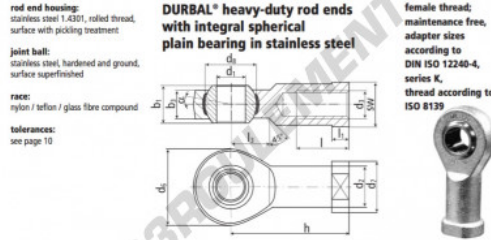

Rotule SI

BEF20-60-501-DURBAL - BEF20-60-501-DURBAL

<https://www.123roulement.ca/roulement-palier/rotule/si/bef20-60-501-durbal>

BEF20-60-501

order number		measurements [mm]									
type	right hand thread	left hand thread	d ₁	d ₂	d ₃	d ₆	d ₇	d ₈	b ₁	b ₃	
BEF 20	-60	-501	20	27,5	M 20 x 1,5	50	34	34,87	25	18,0	
type		measurements [mm]							weight	basic load rating	
h	l	l ₁	l ₃	SW	α ₁ [°]	α ₂ [°]	[kg]	C ₀ [N]	C ₀ [N]		
BEF 20	77	33	10,0	26	30	14,5	9,0	0,386	18960	54800	

CARACTÉRISTIQUES PRODUIT

Marque	DURBAL
N° Ean13	3663952509563
Diam. intérieur	20 mm
Diam. extérieur	50 mm
Épaisseur	25 mm
Type	SI
Poids	386 g
Filetage	Filetage à droite
Lubrification	sans
Conditionnement	1