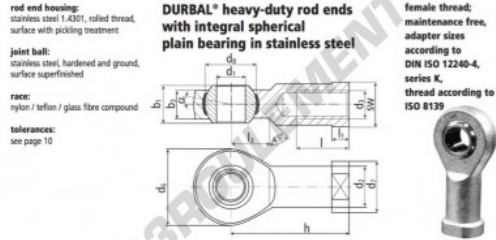

Rotule SI

BEF16SO-61-502-DURBAL - BEF16SO-61-502-DURBAL

<https://www.123roulement.ca/roulement-palier/rotule/si/bef16so-61-502-durbal>

BEF16SO-61-502

order number		measurements [mm]										
type	right hand thread / left hand thread	d ₁	d ₂	d ₃	d ₄	d ₅	d ₆	d ₇	d ₈	b ₁	b ₃	
BEF 1650 -61	-502	16	22,0	M 16 x 1,5	42	27	28,52	21	15,0			
measurements [mm]		weight							basic load rating			
type	h	l	l ₁	l ₂	l ₃	SW	α ₁ [°]	α ₂ [°]	β [°]	C [N]	C ₀ [N]	C ₁₀ [N]
BEF 1650	64	28	8,0	22	22	15,5	8,5		0,233	13760	39700	

CARACTÉRISTIQUES PRODUIT

Marque	DURBAL
N° Ean13	3663952509532
Diam. intérieur	16 mm
Diam. extérieur	42 mm
Epaisseur	21 mm
Type	SI
Poids	233 g
Filetage	Filetage à gauche
Lubrification	sans
Conditionnement	1