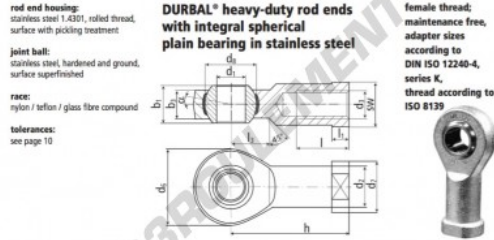

Rotule SI

BEF16SO-61-502-DURBAL - BEF16SO-61-502-DURBAL

<https://www.123roulement.ca/roulement-palier/rotule/si/bef16so-61-502-durbal>

BEF16SO-61-502

order number		measurements [mm]										
type	right hand thread / left hand thread	d ₁	d ₂	d ₃	d ₆	d ₇	d ₈	b ₁	b ₃			
BEF 1650 -61	-502	16	22,0	M 16 x 1,5	42	27	28,52	21	15,0			
type		measurements [mm]							weight		basic load rating	
h	l	l ₁	l ₃	SW	α ₁ [°]	α ₂ [°]	[kg]	C [N]	C ₀ [N]	stat.		
BEF 1650	64	28	8,0	22	22	15,5	8,5	0,233	13760	39700		

CARACTÉRISTIQUES PRODUIT

Marque	DURBAL
N° Ean13	3663952509532
Diam. intérieur	16 mm
Diam. extérieur	42 mm
Epaisseur	21 mm
Type	SI
Poids	233 g
Filetage	Filetage à gauche
Lubrification	sans
Conditionnement	1