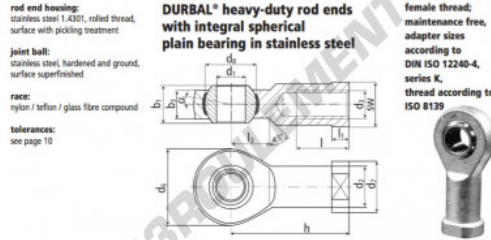

# Rotule SI

### BEF14-60-502

order number		measurements [mm]									
type	right hand thread / left hand thread	d <sub>1</sub>	d <sub>2</sub>	d <sub>3</sub>	d <sub>6</sub>	d <sub>7</sub>	d <sub>8</sub>	b <sub>1</sub>	b <sub>3</sub>		
BEF 14	-60	-502	14	20,0	M 14	36	25	25,35	19	13,5	
measurements [mm]										weight	basic load rating
type	h	l	l <sub>1</sub>	l <sub>3</sub>	SW	α <sub>1</sub> [°]	α <sub>2</sub> [°]	l [mm]	C [N]	C <sub>0</sub> [N]	stat.
BEF 14	57	25	8,0	20	22	16,0	9,5	0,155	9480	27600	

## CARACTÉRISTIQUES PRODUIT

Marque	DURBAL
N° Ean13	3663952509495
Diam. intérieur	14 mm
Diam. extérieur	36 mm
Epaisseur	19 mm
Type	SI
Poids	155 g
Filetage	Filetage à gauche
Lubrification	sans
Conditionnement	1