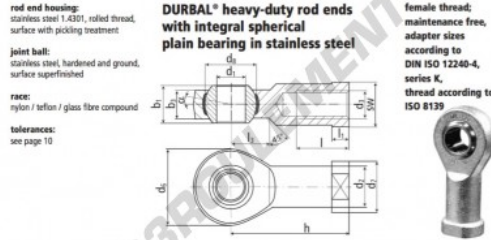

Rotule SI

BEF14-60-501-DURBAL - BEF14-60-501-DURBAL

<https://www.123roulement.ca/roulement-palier/rotule/si/bef14-60-501-durbal>

BEF14-60-501

order number		measurements [mm]											
type	right hand thread	left hand thread	d ₁	d ₂	d ₃	d ₄	d ₅	d ₆	d ₇	d ₈	b ₁	b ₂	
BEF 14	-60	-501	14	20,0	M 14	36	25	25,35	19	13,5			
type		measurements [mm]										weight	basic load rating
h	l	l ₁	l ₂	l ₃	SW	α ₁ [°]	α ₂ [°]	β [°]	C [N]	C ₀ [N]	stat.	dyn.	
BEF 14	57	25	8,0	20	22	16,0	9,5	0,155	9480	27600			

CARACTÉRISTIQUES PRODUIT

Marque	DURBAL
N° Ean13	3663952509488
Diam. intérieur	14 mm
Diam. extérieur	36 mm
Epaisseur	19 mm
Type	SI
Poids	155 g
Filetage	Filetage à droite
Lubrification	sans
Conditionnement	1