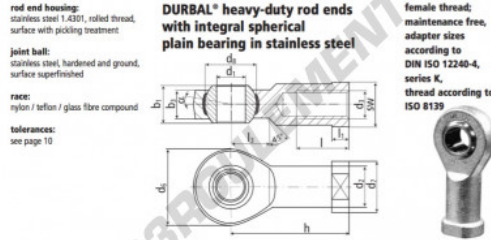

# Rotule SI

### BEF12-60-502

order number		measurements [mm]									
type	right hand thread / left hand thread	d <sub>1</sub>	d <sub>2</sub>	d <sub>3</sub>	d <sub>4</sub>	d <sub>5</sub>	d <sub>6</sub>	d <sub>7</sub>	d <sub>8</sub>	b <sub>1</sub>	b <sub>2</sub>
BEF 12	-60	-502	12	17,5	M 12	32	22	22,17	16	12,0	
measurements [mm]		weight							basic load rating		
type	h	l	l <sub>1</sub>	l <sub>2</sub>	l <sub>3</sub>	SW	α <sub>1</sub> [°]	α <sub>2</sub> [°]	β [°]	C [N]	C <sub>0</sub> [N]
BEF 12	50	22	6,5	16	19	13,0	8,0		0,109	7600	22300

## CARACTÉRISTIQUES PRODUIT

Marque	DURBAL
N° Ean13	3663952509457
Diam. intérieur	12 mm
Diam. extérieur	32 mm
Epaisseur	16 mm
Type	SI
Poids	109 g
Filetage	Filetage à gauche
Lubrification	sans
Conditionnement	1