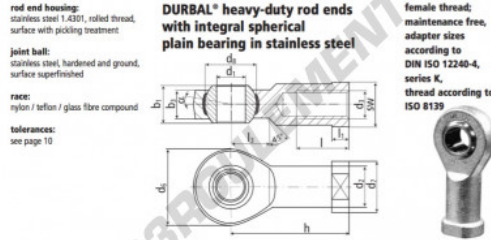

Rotule SI

BEF10SO-61-502-DURBAL - BEF10SO-61-502-DURBAL

<https://www.123roulement.ca/roulement-palier/rotule/si/bef10so-61-502-durbal>

BEF10SO-61-502

order number		measurements [mm]									
type	right hand thread / left hand thread	d ₁	d ₂	d ₃	d ₄	d ₅	d ₆	d ₇	d ₈	b ₁	b ₃
BEF 10SO -61	-502	10	15,0	M 10 x 1,25	28	19	19,00	14	10,5		
measurements [mm]		weight							basic load rating		
type	h	l	l ₁	l ₂	l ₃	SW	α ₁ [°]	α ₂ [°]	β [°]	C [N]	C ₀ [N]
BEF 10SO	43	20	6,5	15	17	13,5	8,0		0,074	6400	18300

CARACTÉRISTIQUES PRODUIT

Marque	DURBAL
N° Ean13	3663952509426
Diam. intérieur	10 mm
Diam. extérieur	28 mm
Epaisseur	14 mm
Type	SI
Poids	74 g
Filetage	Filetage à gauche
Lubrification	sans
Conditionnement	1