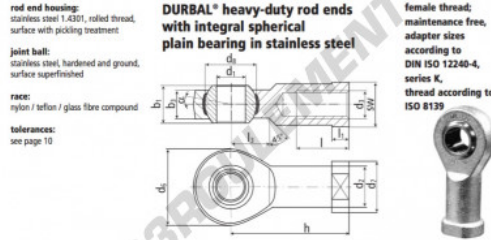

Rotule SI

BEF08-60-502-DURBAL - BEF08-60-502-DURBAL

<https://www.123roulement.ca/roulement-palier/rotule/si/bef08-60-502-durbal>

BEF08-60-502

order number		measurements [mm]											
type	right hand thread / left hand thread	d ₁	d ₂	d ₃	d ₆	d ₇	d ₈	b ₁	b ₃				
BEF 08	-60	-502	8	12,5	M 8	24	16	15,82	12	9,0			
		measurements [mm]								weight		basic load rating	
type		h	l	l ₁	l ₃	SW	α ₁ [°]	α ₂ [°]	l [g]	C [N]	C ₀ [N]	stat.	
BEF 08		36	16	5,0	12	14	14,5	7,5	0,045	4280	12800		

CARACTÉRISTIQUES PRODUIT

Marque	DURBAL
N° Ean13	3663952509389
Diam. intérieur	8 mm
Diam. extérieur	24 mm
Epaisseur	12 mm
Type	SI
Poids	45 g
Filetage	Filetage à gauche
Lubrification	sans
Conditionnement	1