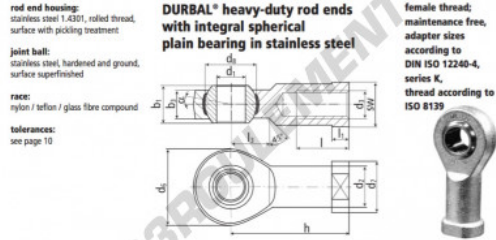

Rotule SI

BEF05SO-61-502-DURBAL - BEF05SO-61-502-DURBAL

<https://www.123roulement.ca/roulement-palier/rotule/si/bef05so-61-502-durbal>

BEF05SO-61-502

order number		measurements [mm]										
type	right hand thread / left hand thread	d ₁	d ₂	d ₃	d ₆	d ₇	d ₈	b ₁	b ₃			
BEF 05SO -61	-502	5	9,0	M 4	18	11	11,06	8	6,0			
type		measurements [mm]							weight		basic load rating	
h	l	l ₁	l ₃	SW	α ₁ [°]	α ₂ [°]	l [g]	C _{dyn} [N]	C _{stat} [N]			
BEF 05SO	27	10	4,0	10	9	13,0	7,5	0,018	2400	7200		

CARACTÉRISTIQUES PRODUIT

Marque	DURBAL
N° Ean13	3663952509341
Diam. intérieur	5 mm
Diam. extérieur	18 mm
Epaisseur	8 mm
Type	SI
Poids	18 g
Filetage	Filetage à gauche
Lubrification	sans
Conditionnement	1