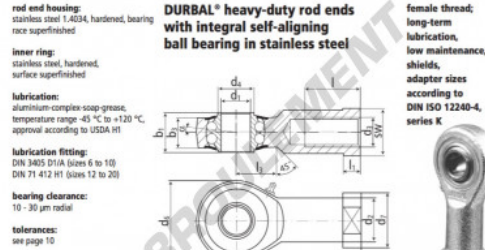

### BRF20-60-501

order number		measurements [mm]									
type	light load	medium load	high load	low speed	high speed	low speed	high speed	low speed	high speed	low speed	high speed
BRF 20 -60 -501											
type	l	l <sub>1</sub>	l <sub>2</sub>	SW	α [°]	weight [kg]	calculation-factors Y	rotational speed limit v <sub>0</sub> [min <sup>-1</sup> ]	basic load rating C [N]	stat. C <sub>10</sub> [N]	
BRF 20	33	10,0	26	30	7,0	0,367	2,46	2,58	825	5350	2300

## CARACTÉRISTIQUES PRODUIT

Marque	DURBAL
N° Ean13	3663952509310
Diam. intérieur	20 mm
Diam. intérieur	0.787" inch
Diam. extérieur	50 mm
Diam. extérieur	1.969" inch
Epaisseur	25 mm
Epaisseur	0.984" inch
Type	SI
Poids	367 g
Filetage	Filetage à droite
Lubrification	avec
Conditionnement	1