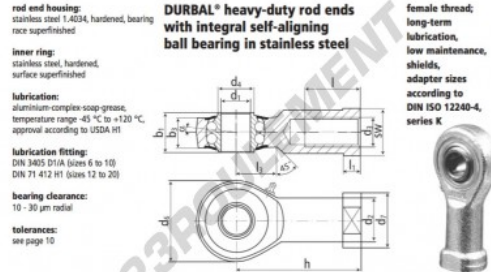

Rotule SI

BRF10-60-502-DURBAL - BRF10-60-502-DURBAL

<https://www.123roulement.ca/roulement-palier/rotule/si/brf10-60-502-durbal>

BRF10-60-502

order number		measurements [mm]										
type	light load	medium load	heavy load	d ₁	d ₂	d ₃	d ₄	d ₅	d ₇	b ₁	b ₂	h
BRF 10 -60		-502		10	15,0	M 10	12,0	28	19	14	10,5	43
measurements [mm]		weight		calculation-factors		rotational speed limit		basic load rating				
type	l	l ₁	l ₂	SW	α [°]	Y	Y ₀	n _{max} [min ⁻¹]	C	C ₀ [N]		
BRF 10	20	6,5	15	17	8,0	0,072	1,90	1,81	1225	3100	1000	

CARACTÉRISTIQUES PRODUIT

Marque	DURBAL
N° Ean13	3663952509259
Diam. intérieur	10 mm
Diam. extérieur	28 mm
Epaisseur	14 mm
Type	SI
Poids	72 g
Filetage	Filetage à gauche
Lubrification	avec
Conditionnement	1