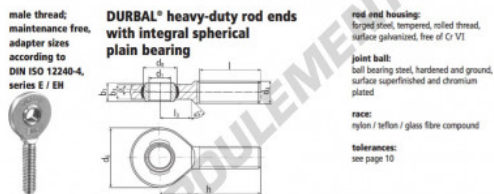

Rotule SA EM50SO-22-501-DURBAL - EM50SO-22-501-DURBAL

<https://www.123roulement.ca/roulement-palier/rotule/sa/em50so-22-501-durbal>

EM50SO-22-501

order number		measurements [mm]			weight			basic load rating		
type	type	d ₁	d ₃	d ₂	b ₁	b ₂	h	C	C ₀	
EM 50 SO -22	-501	50	M 45 x 3	112	66,0	35	28	185	339200	
measurements [mm]		weight			basic load rating		stat.		dyn.	
type	l	b ₂	d ₁ ^h	d ₂ ^h	[kg]	C	[N]	C ₀	[N]	
EM 50 SO	110	60	6,5	3,0	3,225	132000	339200			

CARACTÉRISTIQUES PRODUIT

Marque	DURBAL
N° Ean13	3663952509037
Diam. intérieur	50 mm
Diam. extérieur	112 mm
Épaisseur	35 mm
Type	SA
Poids	3225 g
Filetage	Filetage à droite
Lubrification	sans
Conditionnement	1