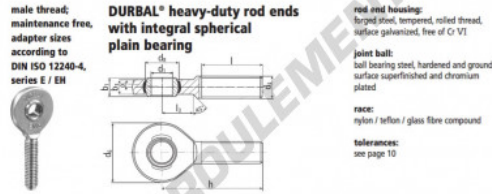

Rotule SA EM40SO-21-501-DURBAL - EM40SO-21-501-DURBAL

<https://www.123roulement.ca/roulement-palier/rotule/sa/em40so-21-501-durbal>

EM40SO-21-501

order number		measurements [mm]					
type	type	d₁	d₃				
EM 40 SO -21	-501	40	M 39 x 3				
		d₅	b₁				
		92	28				
			h				
			150				
measurements [mm]		weight		basic load rating			
type	l	b₃	d₁^h	d₂^h	C	C₀	
EM 40 SO	99	42	7,0	3,5	1,785	86000	222600

CARACTÉRISTIQUES PRODUIT

Marque	DURBAL
N° Ean13	3663952508955
Diam. intérieur	40 mm
Diam. extérieur	92 mm
Épaisseur	28 mm
Type	SA
Poids	1785 g
Filetage	Filetage à droite
Lubrification	sans
Conditionnement	1

contact@123roulement.ca

+33 359 360 490

CRT4 de Lesquin 60 Rue Du Haut De Sainghin 59273 Fretin FRANCE