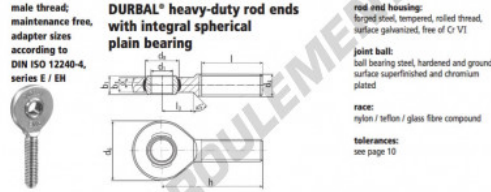

# Rotule SA EM30-20-502-DURBAL - EM30-20-502-DURBAL

<https://www.123roulement.ca/roulement-palier/rotule/sa/em30-20-502-durbal>

EM30-20-502

order number		measurements [mm]	
type	spc. thread	d <sub>1</sub>	d <sub>3</sub>
EM 30	-20	30	M 30 x 2
		d <sub>5</sub>	d <sub>6</sub>
		40,7	22
		b <sub>1</sub>	b <sub>2</sub>
		18	110
		b <sub>3</sub>	h
		18	110

measurements [mm]		weight		basic load rating		
type	l	b <sub>3</sub>	d <sub>1</sub> <sup>h</sup>	d <sub>2</sub> <sup>h</sup>	C	C <sub>0</sub>
	[mm]	[mm]	[mm]	[mm]	[N]	[N]
EM 30	66	35	6,0	3,0	0,785	54000
						141800

## CARACTÉRISTIQUES PRODUIT

Marque	DURBAL
N° Ean13	3663952508894
Diam. intérieur	30 mm
Diam. extérieur	70 mm
Epaisseur	22 mm
Type	SA
Poids	785 g
Filetage	Filetage à gauche
Lubrification	sans
Conditionnement	1