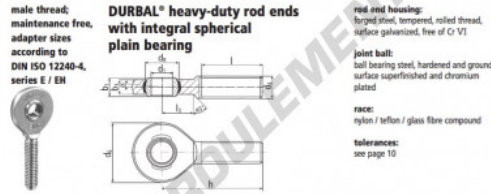

Rotule SA EM20-20-502-DURBAL - EM20-20-502-DURBAL

<https://www.123roulement.ca/roulement-palier/rotule/sa/em20-20-502-durbal>

EM20-20-502

order number		measurements [mm]					
type	spc. thread	d ₁	d ₃	d ₅	b ₁	b ₃	h
EM 20	-20	20	M 20 x 1,5	51	29,0	16	12 78
measurements [mm]		weight			basic load rating		
type	l	b ₃	d ₁ ^h [mm]	d ₃ ^h [mm]	[kg]	C [N]	C ₀ [N]
EM 20	47	25	9,0	4,5	0,270	25200	76700

CARACTÉRISTIQUES PRODUIT

Marque	DURBAL
N° Ean13	3663952508856
Diam. intérieur	20 mm
Diam. extérieur	51 mm
Epaisseur	16 mm
Type	SA
Poids	270 g
Filetage	Filetage à gauche
Lubrification	sans
Conditionnement	1