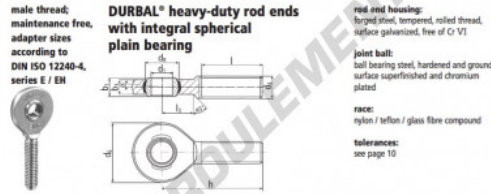

Rotule SA EM12-20-502-DURBAL - EM12-20-502-DURBAL

<https://www.123roulement.ca/roulement-palier/rotule/sa/em12-20-502-durbal>

EM12-20-502

order number		measurements [mm]					
type	type	d ₁	d ₃				
EM 12	-20	12	M 12				
	-502		32				
			18,0				
			10				
			7				
			54				
measurements [mm]		weight		basic load rating			
type	l	b ₃	d ₁ ^h	d ₂ ^h	C	C ₀	
EM 12	33	15	10,5	5,0	0,067	9200	23000

CARACTÉRISTIQUES PRODUIT

Marque	DURBAL
N° Ean13	3663952508788
Diam. intérieur	12 mm
Diam. extérieur	32 mm
Epaisseur	10 mm
Type	SA
Poids	67 g
Filetage	Filetage à gauche
Lubrification	sans
Conditionnement	1