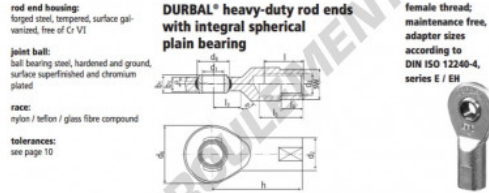

Rotule SI

EF50-20-502-DURBAL - EF50-20-502-DURBAL

<https://www.123roulement.ca/roulement-palier/rotule/si/ef50-20-502-durbal>

EF50-20-502

order number		measurements [mm]									
type	right hand thread	left hand thread	d ₁	d ₂	d ₃	d ₄	d ₅	b ₁	b ₂	b ₃	h
EF 50	-20	-502	50	72	M 52 x 3	112	66,0	35	28	195	
measurements [mm]		weight			basic load rating						
type	l	l ₃	l ₄	l ₅	SW	α ₁ ¹ [°]	α ₂ ¹ [°]	[kg]	C _r [N]	C ₁₀ [N]	
EF 50	60	52	89	60	6,5	3,0	3,975	132000	339200		

CARACTÉRISTIQUES PRODUIT

Marque	DURBAL
N° Ean13	3663952508641
Diam. intérieur	50 mm
Diam. extérieur	112 mm
Épaisseur	35 mm
Type	SI
Poids	3975 g
Filetage	Filetage à gauche
Lubrification	sans
Conditionnement	1