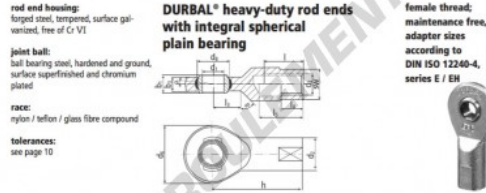

Rotule SI

EF40-20-501-DURBAL - EF40-20-501-DURBAL

<https://www.123roulement.ca/roulement-palier/rotule/si/ef40-20-501-durbal>

EF40-20-501

order number		measurements [mm]										
type	right-hand thread	d ₁	d ₂	d ₃	d ₄	d ₅	b ₁	b ₂	b ₃	b ₄	h	
EF 40	-20	-501	40	60	M 42 x 3	92	53,0	28	22	145		
measurements [mm]		weight					basic load rating		dyn.		stat.	
type	l	l ₃	l ₄	l ₅	SW	α ₁ ¹ [°]	α ₂ ¹ [°]	[kg]	C	[N]	C ₀	[N]
EF 40		42	42	71	50	7,0	3,5	2,075	86000		222600	

CARACTÉRISTIQUES PRODUIT

Marque	DURBAL
N° Ean13	3663952508573
Diam. intérieur	40 mm
Diam. extérieur	92 mm
Épaisseur	28 mm
Type	SI
Poids	2075 g
Filetage	Filetage à droite
Lubrification	sans
Conditionnement	1