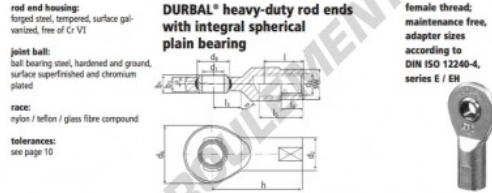

Rotule SI

EF35SO-22-502-DURBAL - EF35SO-22-502-DURBAL

<https://www.123roulement.ca/roulement-palier/rotule/si/ef35so-22-502-durbal>

EF35SO-22-502

order number		measurements [mm]									
type	right hand thread	left hand thread	d ₁	d ₂	d ₃	d ₄	d ₅	b ₁	b ₂	b ₃	h
EF 35 SO -22		-502	35	51	M 36 x 2	82	47,0	25	20	130	
measurements [mm]		weight			basic load rating						
type	l	l ₃	l ₄	l ₅	SW	α ₁ ¹ [°]	α ₂ ¹ [°]	W ₁₀	C	C ₀	
EF 35 SO	38	41	66	41		6,5	3,5	1,230	70400	180800	

CARACTÉRISTIQUES PRODUIT

Marque	DURBAL
N° Ean13	3663952508559
Diam. intérieur	35 mm
Diam. extérieur	82 mm
Epaisseur	25 mm
Type	SI
Poids	1230 g
Filetage	Filetage à gauche
Lubrification	sans
Conditionnement	1