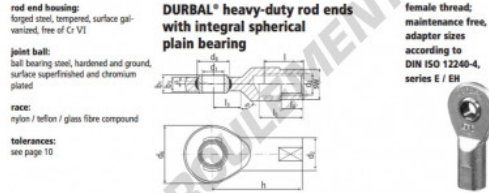

Rotule SI

EF25-20-501-DURBAL - EF25-20-501-DURBAL

<https://www.123roulement.ca/roulement-palier/rotule/si/ef25-20-501-durbal>

EF25-20-501

order number		measurements [mm]								
type	right-hand thread / left-hand thread	d ₁	d ₂	d ₃	d ₄	d ₅	b ₁	b ₂	h	
EF 25	-20	-501	25	35	M 24 x 2	62	35,5	20	16	94
measurements [mm]		weight			basic load rating		dyn.		stat.	
type	l	l ₂	l ₄	l ₅	SW	α ₁ ¹ [°]	α ₂ ¹ [°]	B ₁₀	C ₁₀ [N]	C ₀ [N]
EF 25	42	30			30	7,5	3,5	0,573	42400	119100

CARACTÉRISTIQUES PRODUIT

Marque	DURBAL
N° Ean13	3663952508498
Diam. intérieur	25 mm
Diam. extérieur	62 mm
Épaisseur	20 mm
Type	SI
Poids	573 g
Filetage	Filetage à droite
Lubrification	sans
Conditionnement	1