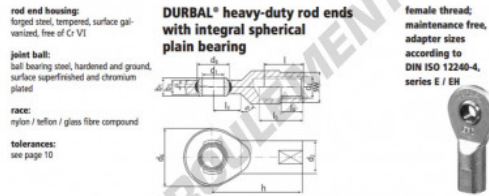

Rotule SI

EF25-20-502-DURBAL - EF25-20-502-DURBAL

<https://www.123roulement.ca/roulement-palier/rotule/si/ef25-20-502-durbal>

EF25-20-502

order number		measurements [mm]									
type	right hand thread	d ₁	d ₂	d ₃	d ₄	d ₅	b ₁	b ₂	b ₃	b ₄	h
EF 25	-20	25	35	M 24 x 2	62	35,5	20	16	94		
measurements [mm]		weight		basic load rating		dyn.		stat.			
type	l	l ₂	l ₄	l ₅	SW	α ₁ ¹	α ₂ ¹	[kg]	C	C ₀	[N]
EF 25	42	30			30	7,5	3,5	0,573	42400	119100	

CARACTÉRISTIQUES PRODUIT

Marque	DURBAL
N° Ean13	3663952508481
Diam. intérieur	25 mm
Diam. extérieur	62 mm
Épaisseur	20 mm
Type	SI
Poids	573 g
Filetage	Filetage à gauche
Lubrification	sans
Conditionnement	1