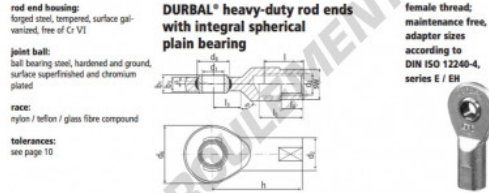

Rotule SI

EF17-20-501-DURBAL - EF17-20-501-DURBAL

<https://www.123roulement.ca/roulement-palier/rotule/si/ef17-20-501-durbal>

EF17-20-501

order number		measurements [mm]							
type	right hand thread	d ₁	d ₂	d ₃	d ₄	d ₅	b ₁	b ₂	h
EF 17	-20	17	25	M 16	44	25,0	14	10	67
measurements [mm]		weight			basic load rating		stat.		
type	l	l ₃	l ₄	l ₅	SW	α ₁ ¹ [°]	α ₂ ¹ [°]	C	C ₀ [N]
EF 17	28	20			22	10,0	5,5	0,208	19200
									57900

CARACTÉRISTIQUES PRODUIT

Marque	DURBAL
N° Ean13	3663952508450
Diam. intérieur	17 mm
Diam. extérieur	44 mm
Epaisseur	14 mm
Type	SI
Poids	208 g
Filetage	Filetage à droite
Lubrification	sans
Conditionnement	1
Norme	Sans norme