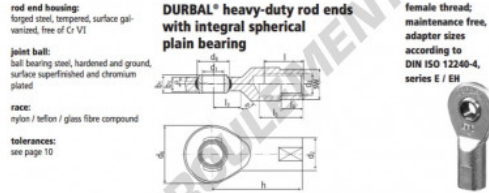

Rotule SI

EF10SO-22-502-DURBAL - EF10SO-22-502-DURBAL

<https://www.123roulement.ca/roulement-palier/rotule/si/ef10so-22-502-durbal>

EF10SO-22-502

order number		measurements [mm]											
type	right hand thread	d ₁	d ₂	d ₃	d ₄	d ₅	d ₆	d ₇	d ₈	b ₁	b ₂	b ₃	h
EF 10 SO -22	-502	10	16	M 10 x 1,25	28	16,0				9	6	43	
measurements [mm]		weight			basic load rating		dyn.		stat.				
type	l	l ₃	l ₄	l ₅	SW	α ₁ ¹	α ₂ ¹	[kg]	C	[N]	C ₀	[N]	
EF 10 SO	20	13			14	12,0	6,0	0,054	6400		18800		

CARACTÉRISTIQUES PRODUIT

Marque	DURBAL
N° Ean13	3663952508368
Diam. intérieur	10 mm
Diam. extérieur	28 mm
Epaisseur	9 mm
Type	SI
Poids	54 g
Filetage	Filetage à gauche
Lubrification	sans
Conditionnement	1