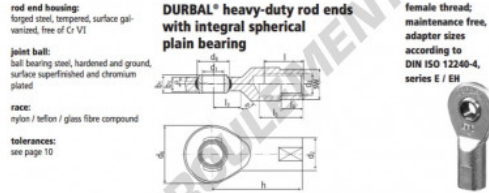

Rotule SI

EF10-20-501-DURBAL - EF10-20-501-DURBAL

<https://www.123roulement.ca/roulement-palier/rotule/si/ef10-20-501-durbal>

EF10-20-501

order number		measurements [mm]							weight	basic load rating dyn. C [N]	basic load rating stat. C ₀ [N]
type	right-hand thread left-hand thread	d ₁	d ₂	d ₃	d ₄	d ₅	d ₆	b ₁			
EF 10	-20	-501	10	16	M 10	28	16,0	9	6	43	
measurements [mm]		weight							basic load rating		
type	l	l ₃	l ₄	l ₅	SW	α ₁ ¹ [°]	α ₂ ¹ [°]	[kg]	C	C ₀	
EF 10	20	13			14	12,0	6,0	0,054	6400	18800	

CARACTÉRISTIQUES PRODUIT

Marque	DURBAL
N° Ean13	3663952508344
Diam. intérieur	10 mm
Diam. extérieur	28 mm
Epaisseur	9 mm
Type	SI
Poids	54 g
Filetage	Filetage à droite
Lubrification	sans
Conditionnement	1