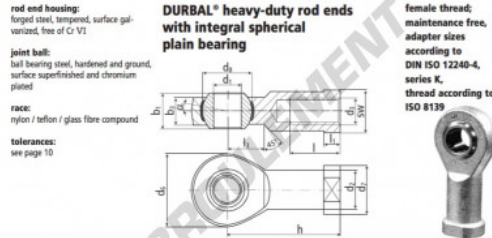

# Rotule SI

### BEF25-20-501

order number		measurements [mm]									
type	specification or adaptation	d <sub>1</sub>	d <sub>2</sub>	d <sub>3</sub>	d <sub>6</sub>	d <sub>7</sub>	d <sub>8</sub>	b <sub>1</sub>	b <sub>2</sub>	b <sub>3</sub>	
BEF 25	-20 -501	25	33.5	M 24 x 2	60	42	42.80	31	22.0		
measurements [mm]		weight									
type	h	l	l <sub>1</sub>	l <sub>2</sub>	SW	α <sub>1</sub> <sup>1</sup> [°]	α <sub>2</sub> <sup>2</sup> [°]	[kg]	basic load rating dyn. stat.		
BEF 25	94	42	12.0	30	36	15,0	10,0	0,705	45350	118600	

## CARACTÉRISTIQUES PRODUIT

Marque	DURBAL
N° Ean13	3663952508245
Diam. intérieur	25 mm
Diam. extérieur	60 mm
Epaisseur	31 mm
Type	SI
Poids	705 g
Filetage	Filetage à droite
Lubrification	sans
Conditionnement	1
Norme	Sans norme