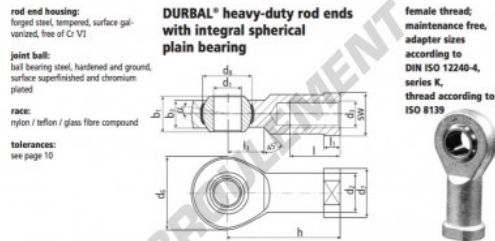

Rotule SI

BEF22-20-502-DURBAL - BEF22-20-502-DURBAL

<https://www.123roulement.ca/roulement-palier/rotule/si/bef22-20-502-durbal>

BEF22-20-502

order number		measurements [mm]									
type	specification or adaptation	d ₁	d ₂	d ₃	d ₄	d ₅	d ₆	d ₇	d ₈	b ₁	b ₂
BEF 22	-20 -502	22	30,0	M 22 x 1,5	54	38	38,05	28	20,0		
measurements [mm]		weight									
type	h	l	l ₁	l ₂	SW	α ₁ ¹ [°]	α ₂ ² [°]	weight [kg]		basic load rating dyn. stat. [N]	
BEF 22	84	37	12,0	26	32	15,5	10,0	0,520		38230 95600	

CARACTÉRISTIQUES PRODUIT

Marque	DURBAL
N° Ean13	3663952508221
Diam. intérieur	22 mm
Diam. extérieur	54 mm
Épaisseur	28 mm
Type	SI
Poids	520 g
Filetage	Filetage à gauche
Lubrification	sans
Conditionnement	1