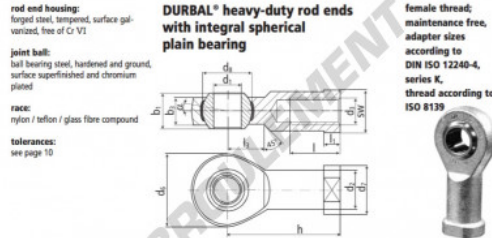

Rotule SI

BEF18-20-502-DURBAL - BEF18-20-502-DURBAL

<https://www.123roulement.ca/roulement-palier/rotule/si/bef18-20-502-durbal>

BEF18-20-502

order number		measurements [mm]									
type	specification or adapter	d ₁	d ₂	d ₃	d ₆	d ₇	d ₈	b ₁	b ₂	b ₃	
BEF 18	-20-502	18	25,0	M 18 x 1,5	46	31	31,70	23	16,5		
measurements [mm]		weight									
type	h	l	l ₁	l ₂	SW	α ₁ ¹ [°]	α ₂ ² [°]	(kg)	basic load rating dyn. stat.		
BEF 18	71	32	10,0	24	27	15,0	9,5	0,310	26325	69700	

CARACTÉRISTIQUES PRODUIT

Marque	DURBAL
N° Ean13	3663952508184
Diam. intérieur	18 mm
Diam. extérieur	46 mm
Épaisseur	23 mm
Type	SI
Poids	310 g
Filetage	Filetage à gauche
Lubrification	sans
Conditionnement	1