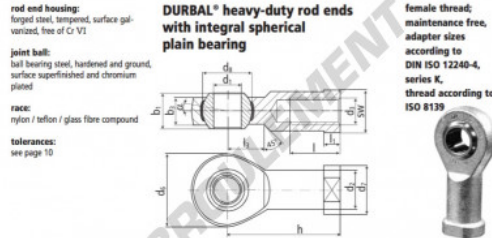

Rotule SI

BEF16SO-21-502-DURBAL - BEF16SO-21-502-DURBAL

<https://www.123roulement.ca/roulement-palier/rotule/si/bef16so-21-502-durbal>

BEF16SO-21-502

order number		measurements [mm]									
type	specification or adapter	d ₁	d ₂	d ₃	d ₄	d ₅	d ₆	d ₇	d ₈	b ₁	b ₂
BEF 16 SO -21	-502	16	22,0	M 16 x 1,5	42	27	28,52	21	15,0		
measurements [mm]		weight									
type	h	l	l ₁	l ₂	SW	α ₁ ¹ [°]	α ₂ ² [°]	weight [kg]		basic load rating dyn. stat. [N]	
BEF 16 SO	64	28	8,0	22	22	15,5	8,5	0,233		22410 59600	

CARACTÉRISTIQUES PRODUIT

Marque	DURBAL
N° Ean13	3663952508177
Diam. intérieur	16 mm
Diam. extérieur	42 mm
Epaisseur	21 mm
Type	SI
Poids	233 g
Filetage	Filetage à gauche
Lubrification	sans
Conditionnement	1