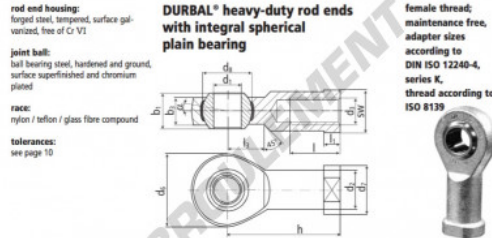

# Rotule SI

### BEF12-20-501

order number		measurements [mm]									
type	specification or length	d <sub>1</sub>	d <sub>2</sub>	d <sub>3</sub>	d <sub>6</sub>	d <sub>7</sub>	d <sub>8</sub>	b <sub>1</sub>	b <sub>2</sub>	b <sub>3</sub>	
BEF 12	-20 -501	12	17,5	M 12	32	22	22,17	16	12,0		
		measurements [mm]					weight	basic load rating			
type	h	l	l <sub>1</sub>	l <sub>2</sub>	SW	α <sub>1</sub> <sup>1</sup> [°]	α <sub>2</sub> <sup>2</sup> [°]	[kg]	C [N]	C <sub>0</sub> [N]	
BEF 12	50	22	6,5	16	19	13,0	8,0	0,109	12425	33400	

## CARACTÉRISTIQUES PRODUIT

Marque	DURBAL
N° Ean13	3663952508085
Diam. intérieur	12 mm
Diam. extérieur	32 mm
Épaisseur	16 mm
Type	SI
Poids	109 g
Filetage	Filetage à droite
Lubrification	sans
Conditionnement	1