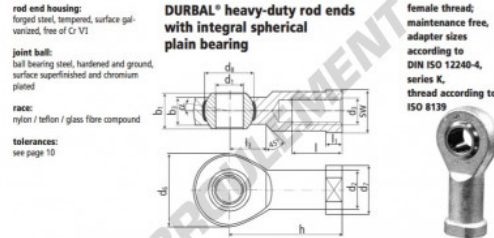

# Rotule SI

## BEF06-20-502-DURBAL - BEF06-20-502-DURBAL

<https://www.123roulement.ca/roulement-palier/rotule/si/bef06-20-502-durbal>

BEF06-20-502

order number		measurements [mm]									
type	specification or adaptation	d <sub>1</sub>	d <sub>2</sub>	d <sub>3</sub>	d <sub>4</sub>	d <sub>5</sub>	d <sub>6</sub>	d <sub>7</sub>	d <sub>8</sub>	b <sub>1</sub>	b <sub>2</sub>
BEF 06	-20 -502	6	10,0	M 6	20	13	12,65	9	6,75		
measurements [mm]		weight									
type	h	l	l <sub>1</sub>	l <sub>2</sub>	SW	α <sub>1</sub> <sup>1</sup> [°]	α <sub>2</sub> <sup>2</sup> [°]	weight [kg]		basic load rating dyn. stat. [N]	
BEF 06	30	12	5,0	10	11	13,0	6,5	0,024		4590 12800	

## CARACTÉRISTIQUES PRODUIT

Marque	DURBAL
N° Ean13	3663952508030
Diam. intérieur	6 mm
Diam. extérieur	20 mm
Épaisseur	9 mm
Type	SI
Poids	24 g
Filetage	Filetage à gauche
Lubrification	sans
Conditionnement	1