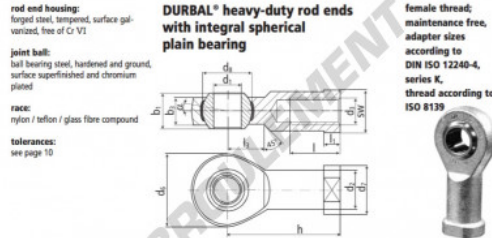

Rotule SI

BEF05-20-502-DURBAL - BEF05-20-502-DURBAL

<https://www.123roulement.ca/roulement-palier/rotule/si/bef05-20-502-durbal>

BEF05-20-502

order number		measurements [mm]									
type	specification or adaptation	d ₁	d ₂	d ₃	d ₆	d ₇	d ₈	b ₁	b ₂	b ₃	
BEF 05	-20 -502	5	9,0	M 5	18	11	11,06	8	6,0		
measurements [mm]		weight									
type	h	l	l ₁	l ₂	SW	α ₁ ¹ [°]	α ₂ ² [°]	[kg]	basic load rating dyn. stat.		
BEF 05	27	10	4,0	10	9	13,0	7,5	0,018	3910	10800	

CARACTÉRISTIQUES PRODUIT

Marque	DURBAL
N° Ean13	3663952507996
Diam. intérieur	5 mm
Diam. extérieur	18 mm
Épaisseur	8 mm
Type	SI
Poids	18 g
Filetage	Filetage à gauche
Lubrification	sans
Conditionnement	1