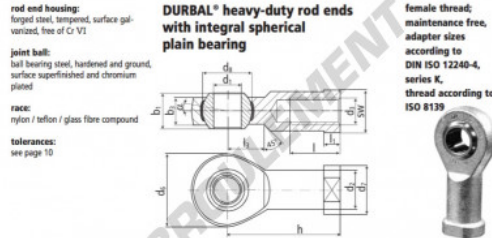

# Rotule SI

## BEF05-20-501-DURBAL - BEF05-20-501-DURBAL

<https://www.123roulement.ca/roulement-palier/rotule/si/bef05-20-501-durbal>

BEF05-20-501

order number		measurements [mm]									
type	specification or length	d <sub>1</sub>	d <sub>2</sub>	d <sub>3</sub>	d <sub>6</sub>	d <sub>7</sub>	d <sub>8</sub>	b <sub>1</sub>	b <sub>2</sub>		
BEF 05	-20 -501	5	9,0	M 5	18	11	11,06	8	6,0		
		measurements [mm]					weight	basic load rating			
type	h	l	l <sub>1</sub>	l <sub>2</sub>	SW	α <sub>1</sub> <sup>1</sup> [°]	α <sub>2</sub> <sup>2</sup> [°]	[kg]	C [N]	C <sub>0</sub> [N]	
BEF 05	27	10	4,0	10	9	13,0	7,5	0,018	3910	10800	

## CARACTÉRISTIQUES PRODUIT

Marque	DURBAL
N° Ean13	3663952507989
Diam. intérieur	5 mm
Diam. extérieur	18 mm
Épaisseur	8 mm
Type	SI
Poids	18 g
Filetage	Filetage à droite
Lubrification	sans
Conditionnement	1