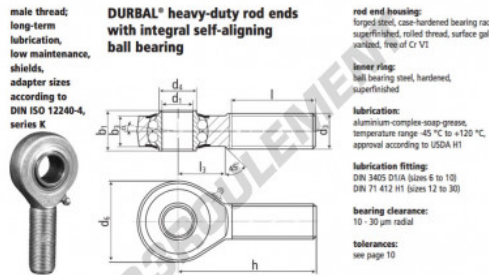

Rotule SA

BRM14-00-501-DURBAL - BRM14-00-501-DURBAL

<https://www.123roulement.ca/roulement-palier/rotule/sa/brm14-00-501-durbal>

BRM14-00-501

order number		measurements [mm]							
Type	right hand thread	M 14	M 14	17,0	36	19	13,5	60	
BRM 14 -00 -501		14	M 14	17,0	36	19	13,5	60	
measurements [mm]		weight	calculation factors	rotational speed limit	basic load rating				
Type	l	l ₃	α [°]	Y	v ₀	C	d _{ym}	stat. C ₀	stat. C ₁₀
BRM 14	36	20	6,0	0,135	2,36	2,48	1025	5600	2000

CARACTÉRISTIQUES PRODUIT

Marque	DURBAL
N° Ean13	3663952507002
Diam. intérieur	14 mm
Diam. extérieur	36 mm
Epaisseur	19 mm
Type	SA
Poids	135 g
Filetage	Filetage à droite
Lubrification	avec
Conditionnement	1