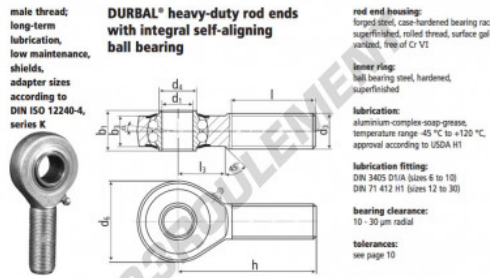

Rotule SA

BRM06-00-501-DURBAL - BRM06-00-501-DURBAL

<https://www.123roulement.ca/roulement-palier/rotule/sa/brm06-00-501-durbal>

BRM06-00-501

order number		measurements [mm]									
Type	right hand thread	M 6	d ₁	d ₂	d ₄	d ₅	b ₁	b ₂	h		
BRM 06	-00	-501	6	M 6	9,0	20	9	6,75	36		
measurements [mm]		weight	calculation factors	rotational speed limit	basic load rating						
Type	l	l ₁	α [°]	[kg]	Y	v ₀	C	C ₁₀	dyn. [N]	stat. [N]	
BRM 06	22	12	8,0	0,019	2,09	2,19	1350	2750	650		

CARACTÉRISTIQUES PRODUIT

Marque	DURBAL
N° Ean13	3663952506920
Diam. intérieur	6 mm
Diam. extérieur	20 mm
Epaisseur	9 mm
Type	SA
Poids	19 g
Filetage	Filetage à droite
Lubrification	avec
Conditionnement	1