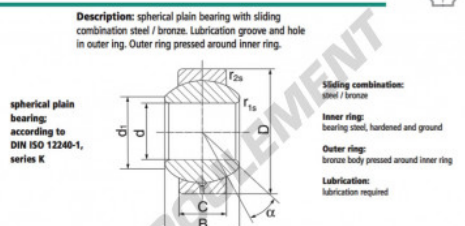

### G6-PB

| order number | measurement [mm] |   |      |                |  |
|--------------|------------------|---|------|----------------|--|
| type         | d                | B | C    | d <sub>1</sub> |  |
| G 6 PB       | 6                | 9 | 6,75 | 8,9            |  |

| type   | D  | d <sub>1</sub> | α [°] | load rating C <sub>0</sub> [N] | weight [kg] |
|--------|----|----------------|-------|--------------------------------|-------------|
| G 6 PB | 16 | 12,7           | 13    | 19                             | 0,010       |

## CARACTÉRISTIQUES PRODUIT

|                 |               |
|-----------------|---------------|
| Marque          | DURBAL        |
| N° Ean13        | 3663952503110 |
| Diam. intérieur | 6 mm          |
| Diam. extérieur | 16 mm         |
| Epaisseur       | 6.75 mm       |
| Type            | GEEW          |
| Poids           | 10 g          |
| Lubrification   | avec          |
| Conditionnement | 1             |